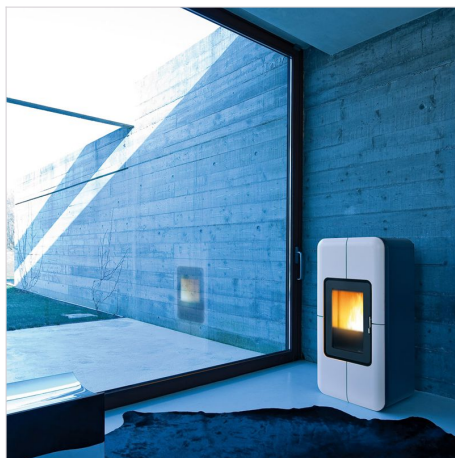

Granulinė krosnelė MCZ "TOBA"

Svoris	140 kg
Šiluminis naudingumas	91.70 %
Galingumas	2.4-8 kW
Gabaritiniai matmenys PxAxG	523x514x1110mm
Granulių talpa	37 ltr
Dūmtakio skersmuo	Ø80 mm
Dūmtakio pajungimas	Nugarėlė
Oro pajungimas iš lauko	Yra

Išskirtinio dizaino granulėmis kūrenama krosnelė. Priverstinis oro išpūtimas, AIR, COMFORT AIR , HYDRO versijos. Distancinis valdymas, termostatas, APP valdymas kompiuteriu ar telefonu iš bet kurios vietos, kur veikia internetas. Temperatūros nustatymas, įjungimo-išjungimo laiko nustatymas. HYDRO versija - pajungimas į centrinį šildymo sistemą šildymui radiatoriais, grindiniam šildymui bei buitinio karšto vandens ruošimui.