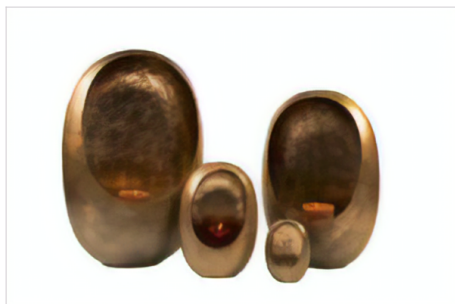

Žvakidė-židiny s „T-Light“ žalvaris

Mažas	15 x 9 x 21 cm
Vidutinis	25 x 15 x 38 cm
Didelis	41 x 23 x 60 cm
XL	49 x 28 x 74 cm

Žvakidė-židiny s išskirtinio dizaino tinkantis bet kokiam interjerui, puikiai skleidžiantis "Woodwick" žvakės garsą.

Spalva:

- Antikvarinis cinkas išorėje / aukso antikvariniai lapeliai viduje arba
- Antikvarinis žalvaris išorėje / auksiniai antikvariniai lapeliai viduje.