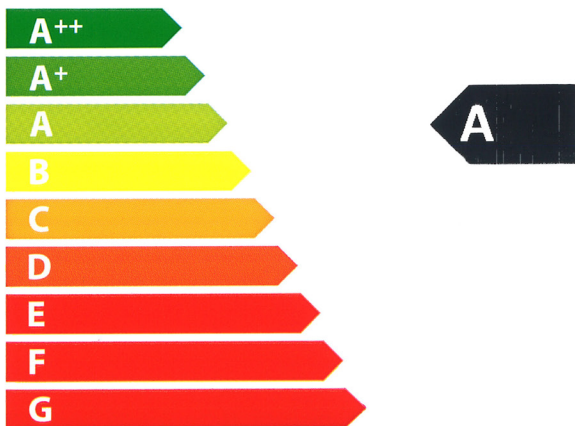

**ENERG**  
енергия · ενεργεια

**RAIS** attika<sup>®</sup>  
ART OF FIRE FEUERKULTUR

**Q-20**

5,0  
kW

ENERGIA · ЕНЕРГИЯ · ΕΝΕΡΓΕΙΑ · ENERGIJA · ENERGY · ENERGIE · ENERGI

2015/1186