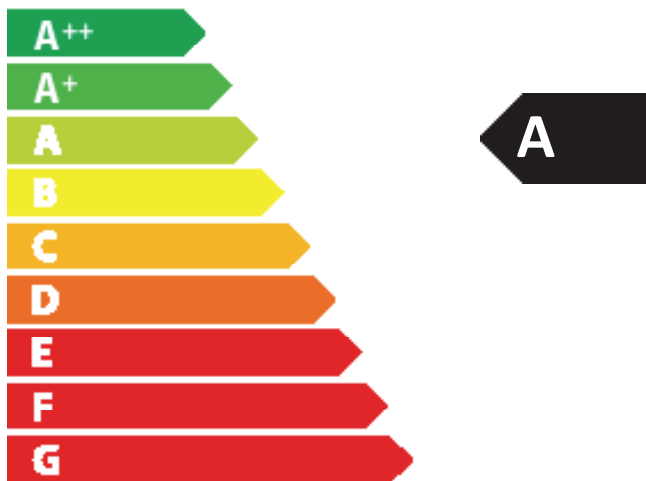

ENERG
енергия · ενεργεια

Room Divider Medium 3 L MF

Bellfires

G20

8,3
kW

ENERGIA · ЕНЕРГИЯ · ΕΝΕΡΓΕΙΑ · ENERGIJA · ENERGY · ENERGIE · ENERGI

2015/1186