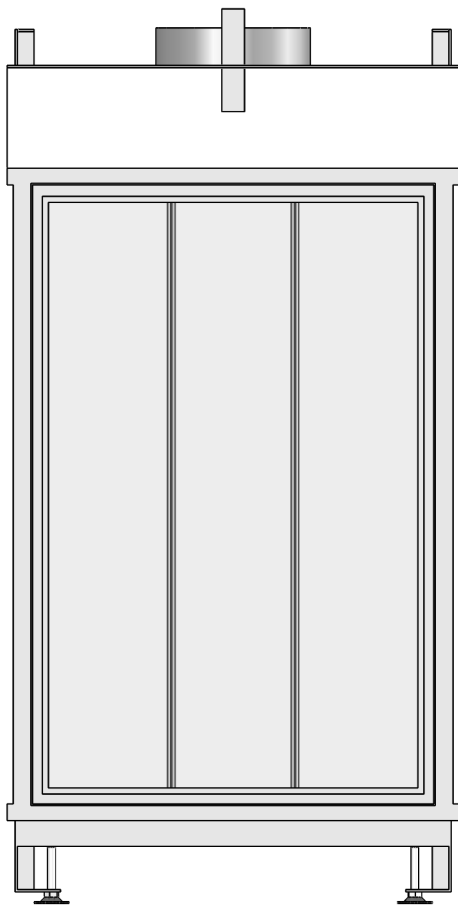

Scale:

1:10

Unit:

mm

Version:

0

Bellfires - Hallenstraat 17
 5531 AB Bladel - Netherlands
 Tel. +31 (0) 497 33 92 00
 Fax. +31 (0) 497 33 92 10
 Email: info@bellfires.com

Name: **VBS-3 floating frame**