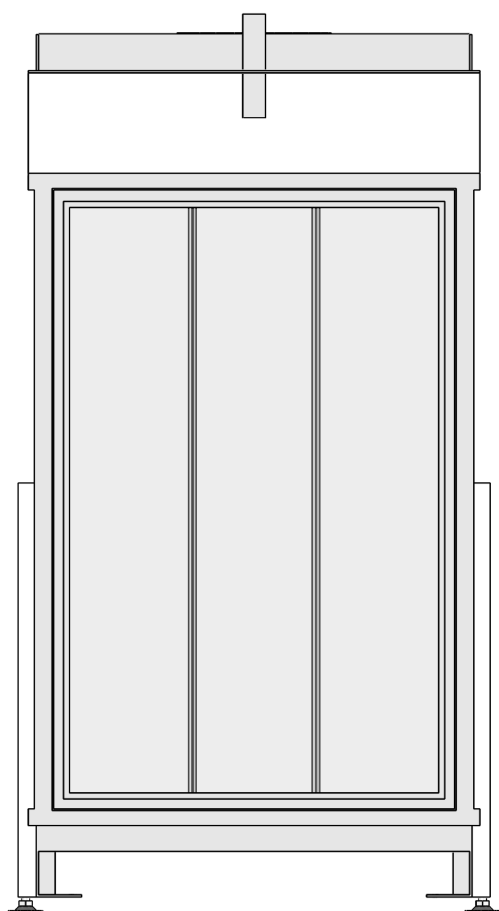

* = optional extended adjustable legs max. + 350 mm

Bellfires - Hallenstraat 17
5531 AB Bladel - Netherlands
Tel. +31 (0) 497 33 92 00
Fax. +31 (0) 497 33 92 10
Email: info@bellfires.com

Name: **VBS-3 floating frame en convectie**

Modifications reserved

Projection: American

Scale: 1:10
Unit: mm

Version: 0